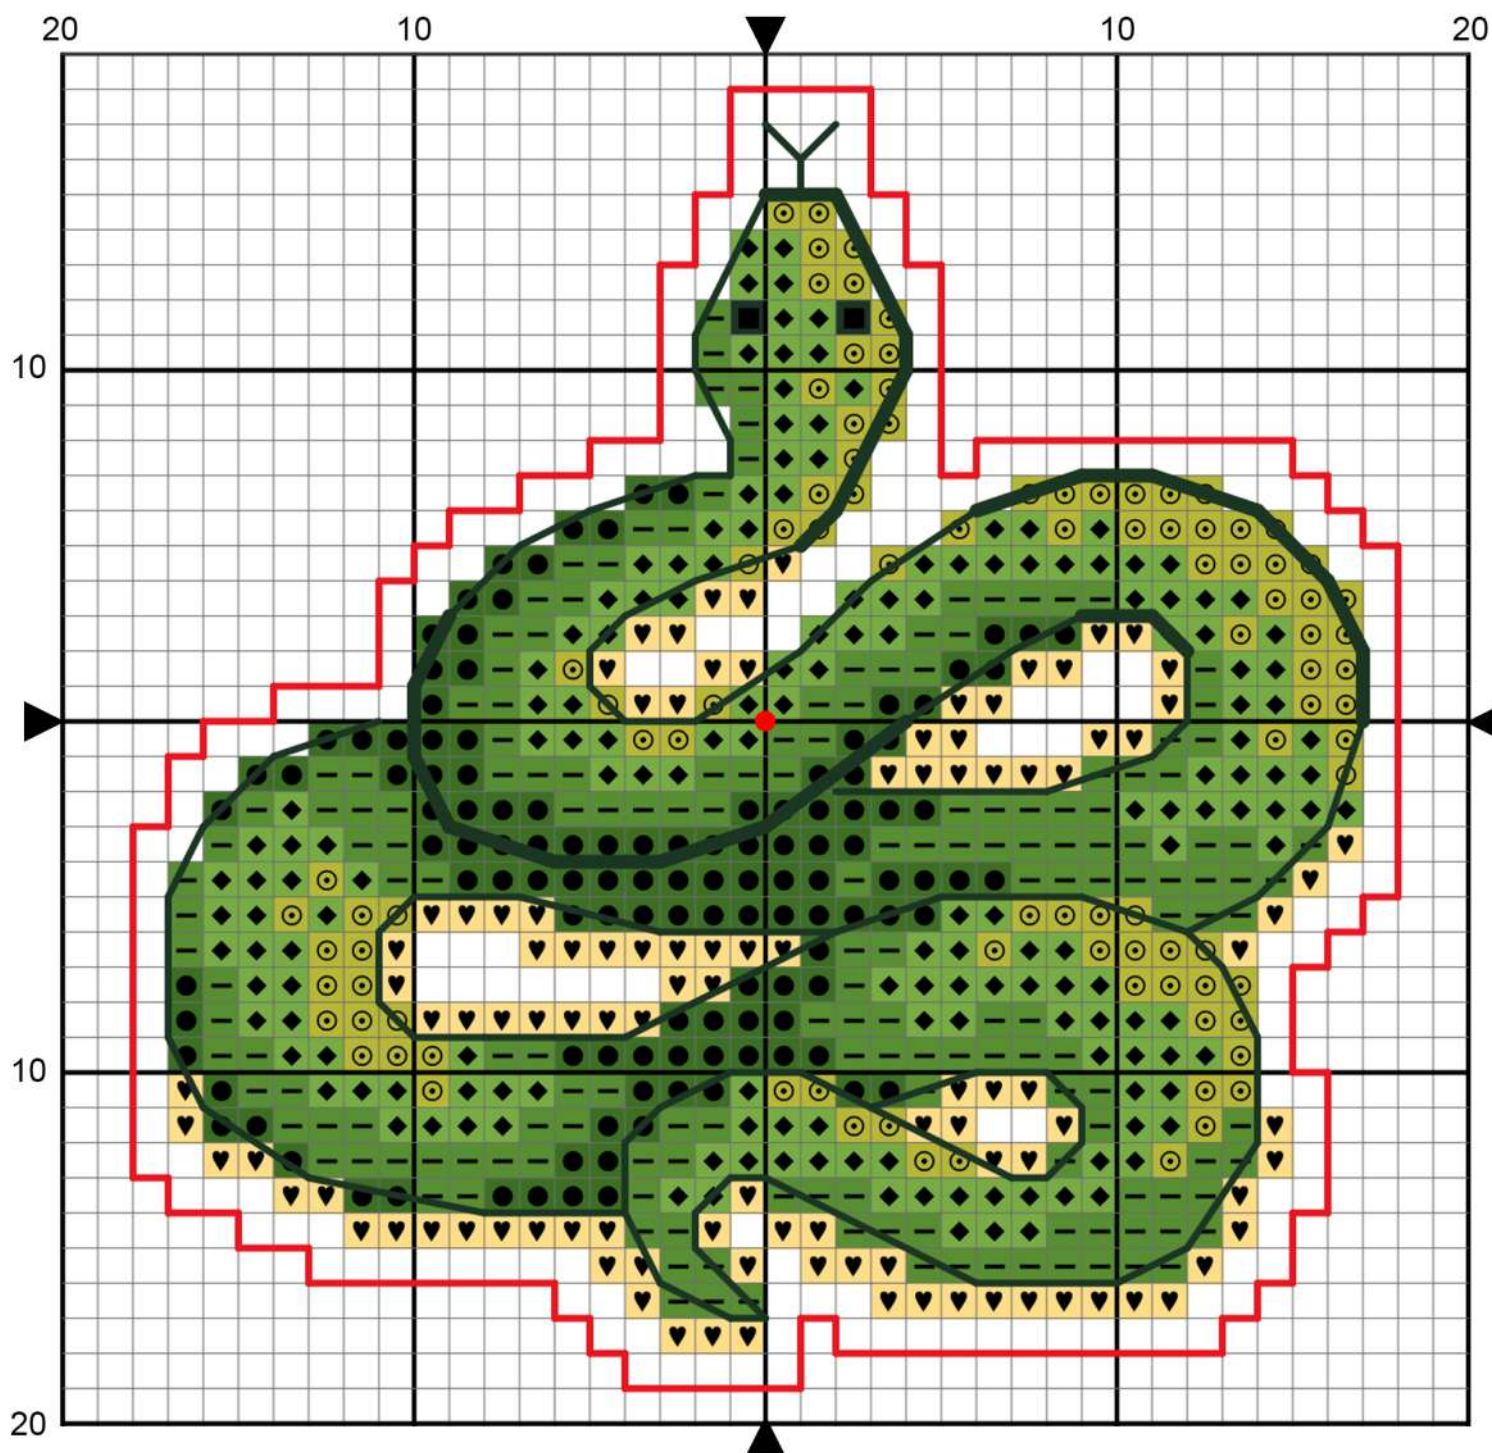

Символ 2025 года!

Змейка

- Размер в стежкаж: 36x37;
- Размер в см.: 6,5x6,7;
- Основа: пластиковая канва 14 каунта.

Предлагаем вышить символ грядущего Нового 2025 года - Зелёную Деревянную Змею. Вы можете сделать одностороннюю или двухстороннюю брошку, игрушку для праздничной ёлки, для украшения дома или на подарок любимым.

## **Счётный крест** (вышивается в 2 нити)

## **Полукрест** (вышивается в 1 нить)

# Схема "Змейка". Лицевая сторона.

- - центр схемы.
- - контур под обрез.

Цвета символов на схеме подобраны для удобства и могут не совпадать с цветами ниток.