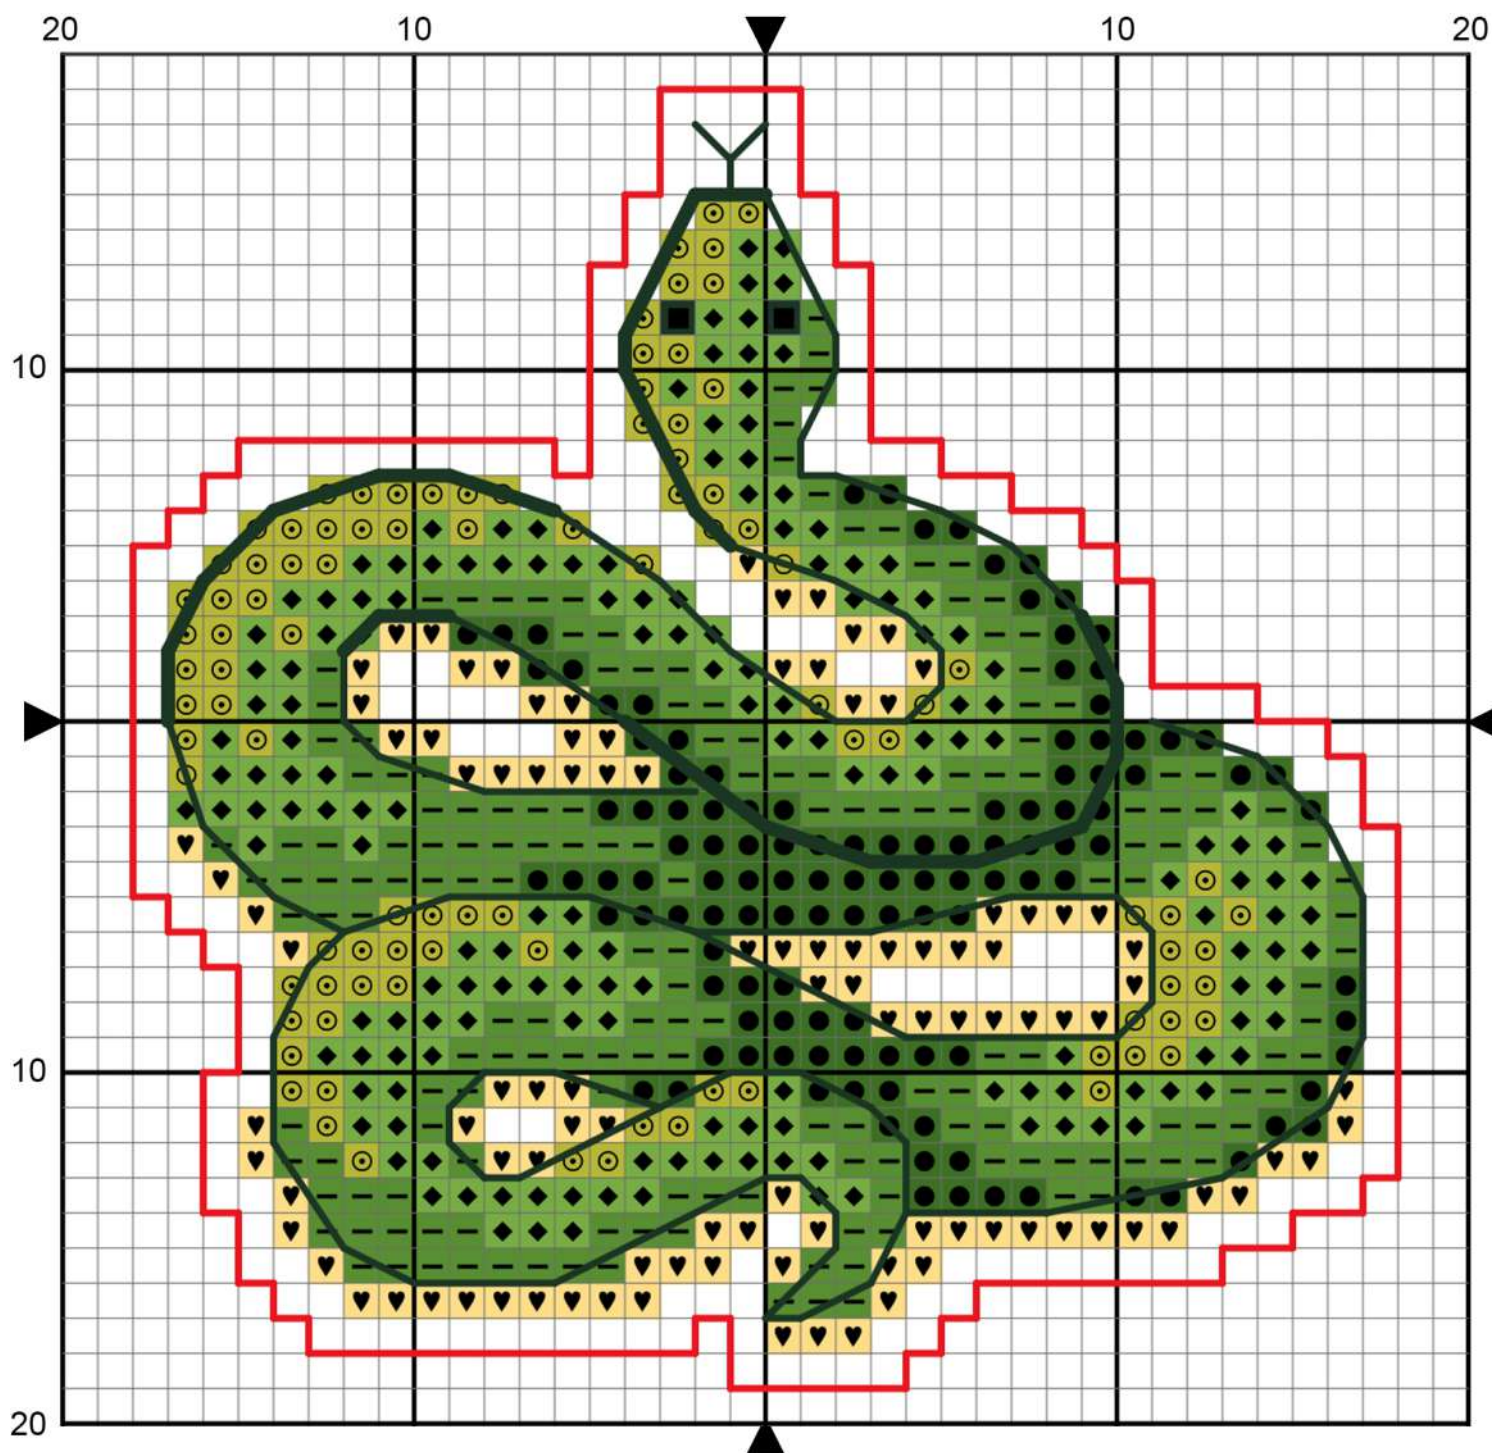

## **Счётный крест** (вышивается в 2 нити)

## **Бэкстич** (вышивается в 2 нити)

# Схема "Змейка". Лицевая сторона.

- - центр схемы.
- - контур под обрез.

Цвета символов на схеме подобраны для удобства и могут не совпадать с цветами ниток.

# Схема "Змейка". Обратная сторона.

- - центр схемы.
- - контур под обрез.

Цвета символов на схеме подобраны для удобства и могут не совпадать с цветами ниток.